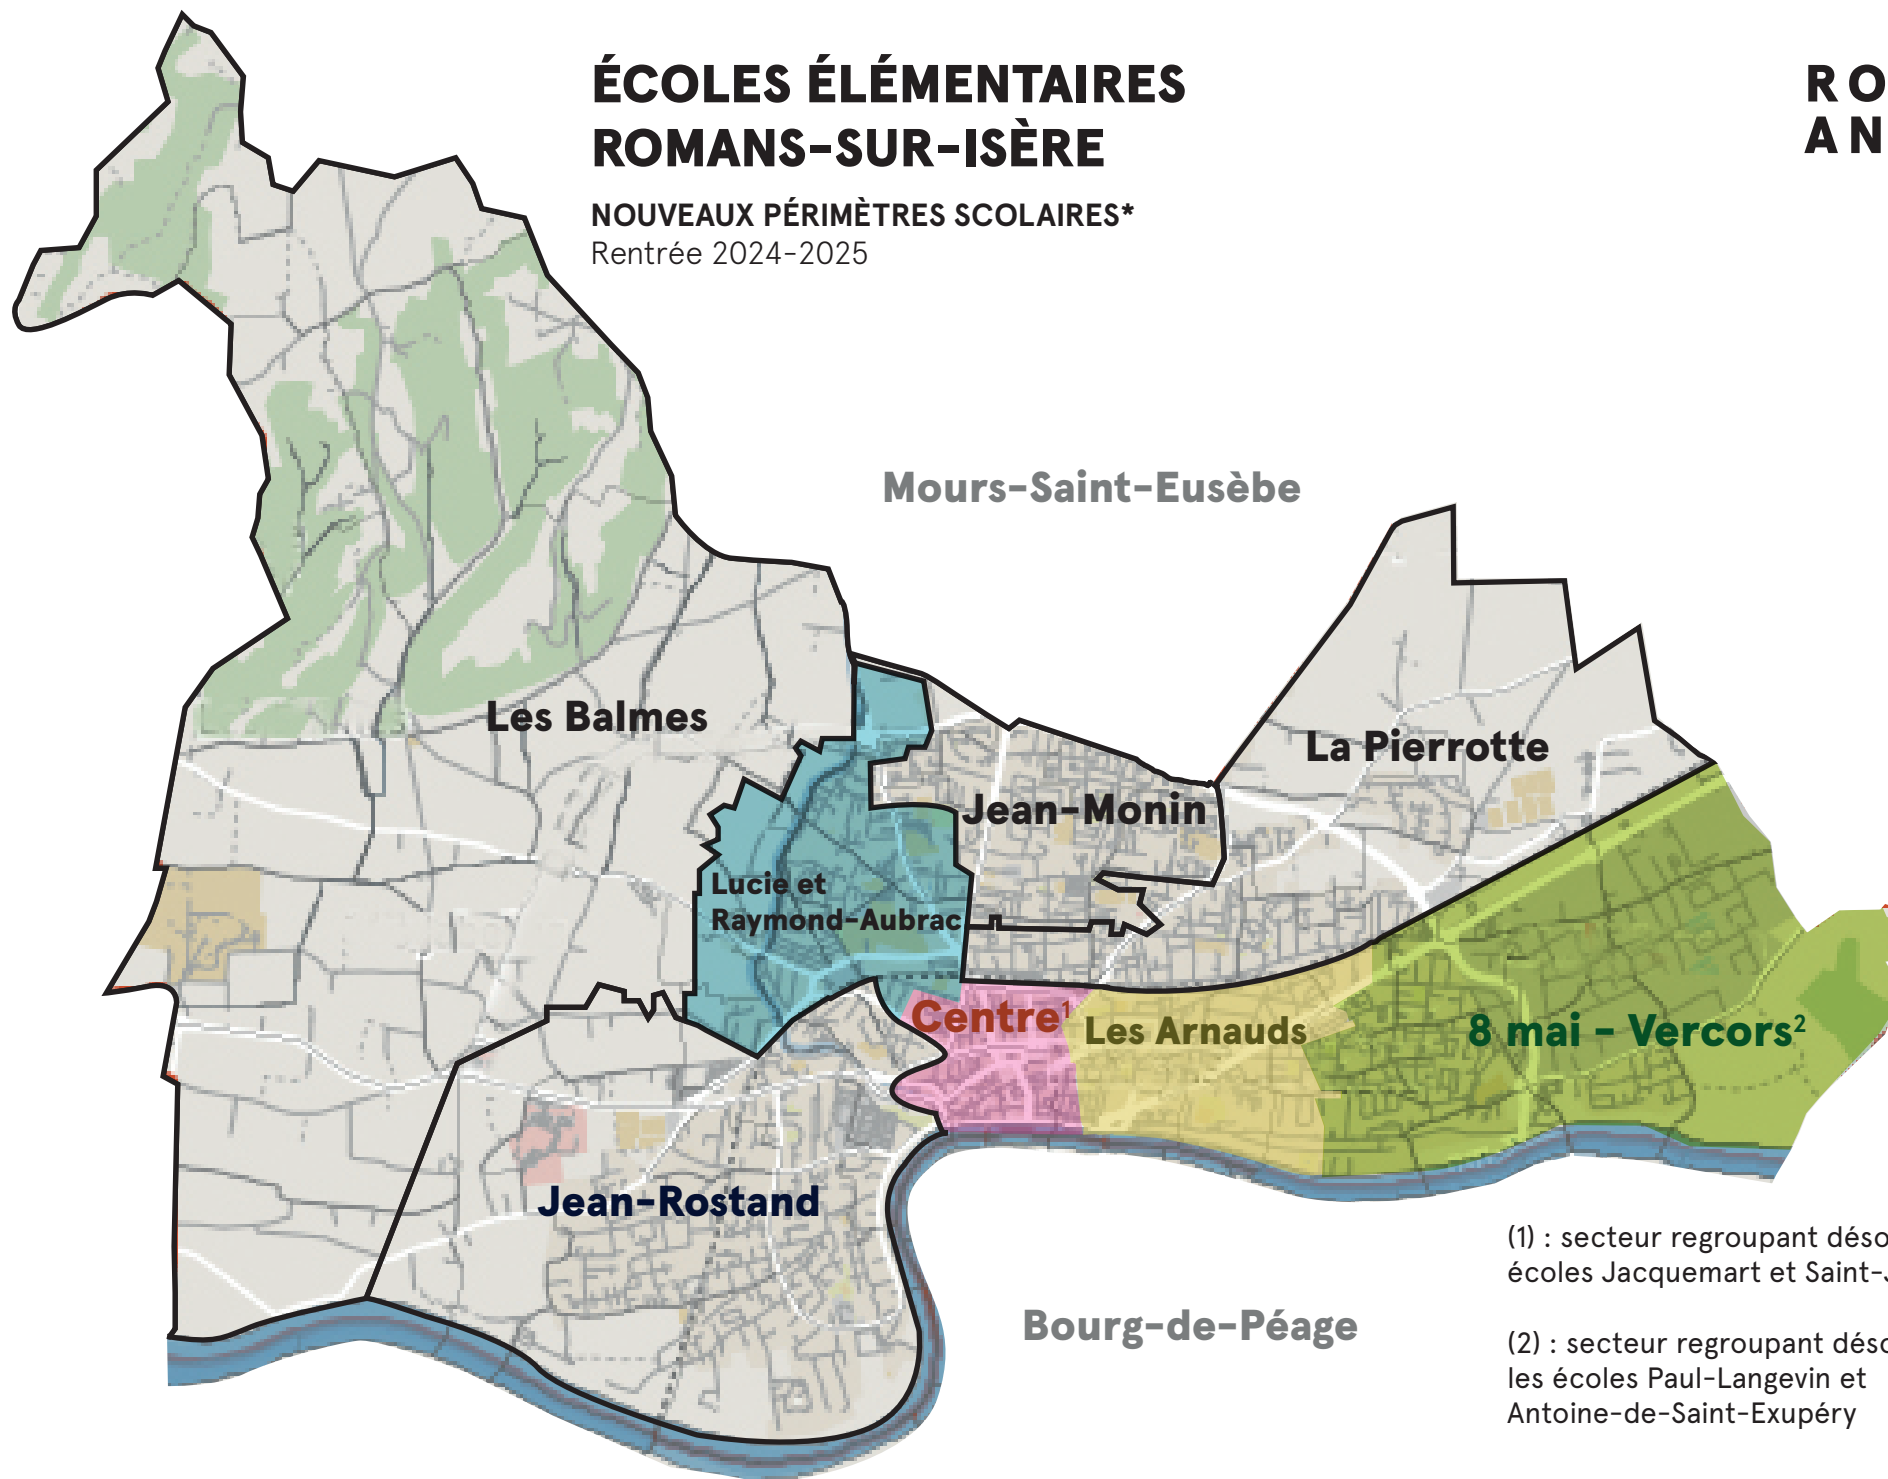

ÉCOLES ÉLÉMENTAIRES ROMANS-SUR-ISÈRE

NOUVEAUX PÉRIMÈTRES SCOLAIRES*
Rentrée 2024-2025

(1) : secteur regroupant désormais les écoles Jacquemart et Saint-Just.

(2) : secteur regroupant désormais les écoles Paul-Langevin et Antoine-de-Saint-Exupéry