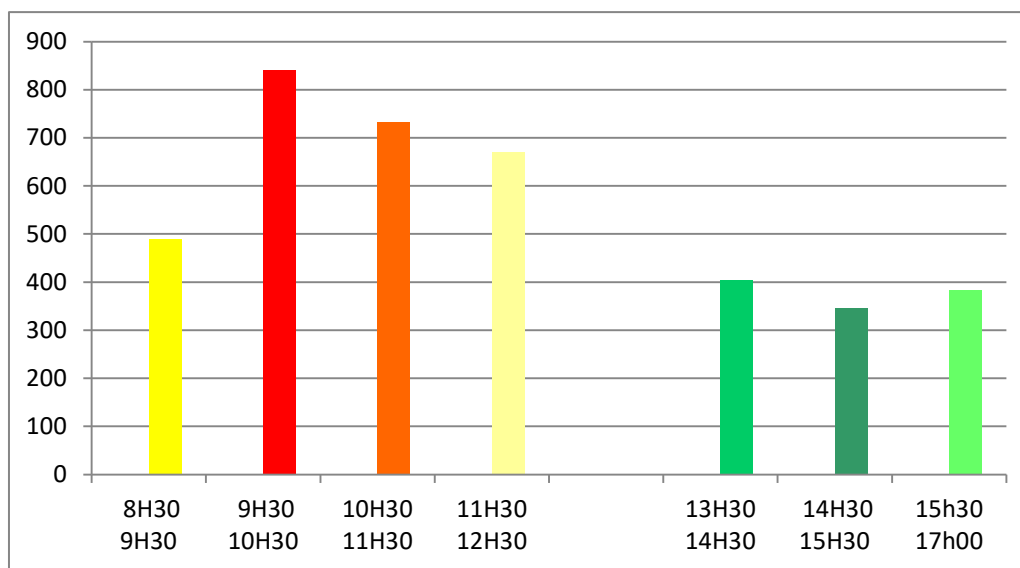

ACCUEIL DE LA VILLA BOREA

Tableau d'affluence selon les créneaux horaires
2e semestre 2021

Tableau d'affluence selon les créneaux horaires d'ouverture